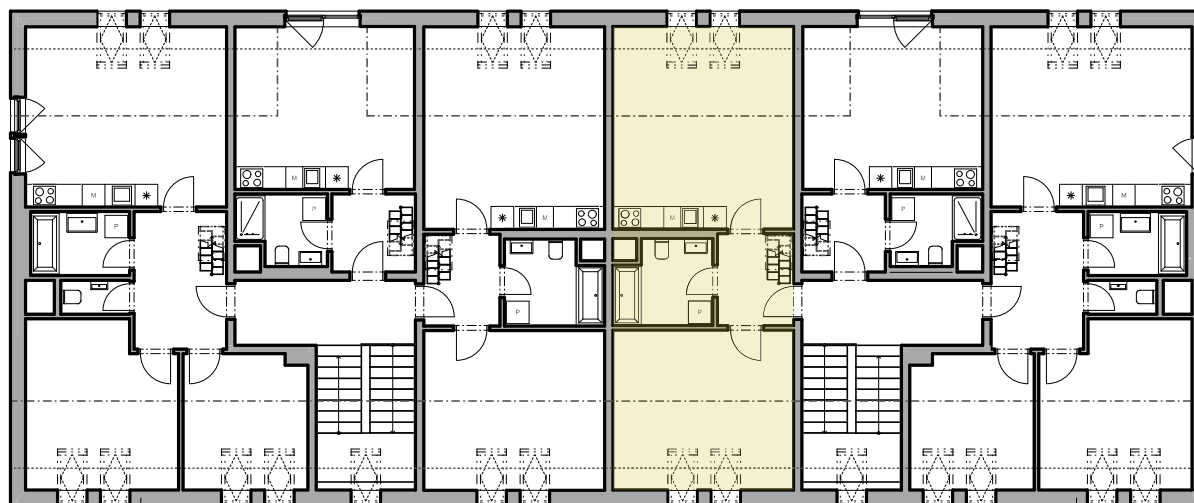

Váš domov u Labe

Číslo bytu **13.03.12**
Typ **2+kk**
Podlahová plocha [m²] **63,4 m²**
Nadzemní podlaží **3,4**
Budova **13**

0 1 2 3 5 (m)

+420 800 701 411
info@rezidencebabin.cz
www.rezidencebabin.cz

Adresa rezidence
U Mrliny,
288 02 Nymburk